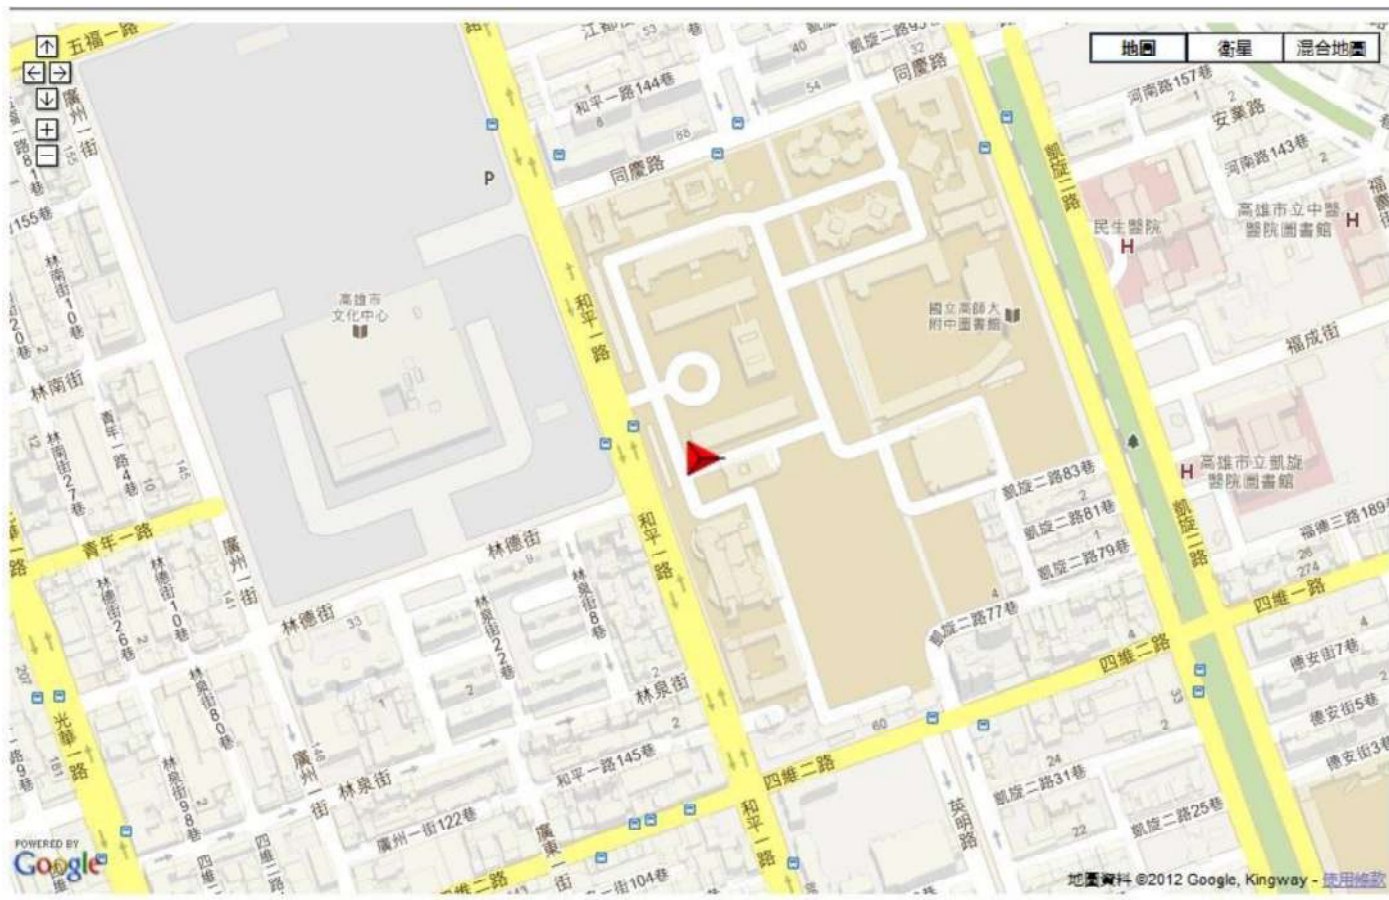

國立高雄師範大學和平校區交通路線圖

● 本校和平校區：(位於高雄市文化中心東側)

- 一、 搭乘**高雄捷運**：由左營站(與高鐵及台鐵共構)搭乘【往小港紅線】(行經高雄車站(與台鐵共構))或由高雄國際機場站【往岡山紅線】，於美麗島站轉乘【往大寮橘線】至文化中心站下車並由3號出口出站，沿和平一路步行約600公尺
- 二、 自高雄火車站(捷運高雄車站)搭乘高市72號或82號公車，於師範大學站下車
- 三、 自小港機場(捷運高雄機場站)搭12號公車至中山一路口站下車，轉72號公車於師範大學站下車，或轉52號公車於中正文化中心站下車
- 四、 自行開車請留意當日交通狀況並提早出發，高速公路由中正交流道下：
路線1—右轉中正路→五福路→左轉和平一路左側。
路線2—直行沿高速公路側便道→右轉三多路→右轉和平一路右側

國立高雄師範大學和平校區附近的捷運站

國立高雄師範大學和平校區平面圖

國立高雄師範大學校區平面圖

和平校區

● 緊急求救鈴

大樓場館

- ① 文學大樓
- ② 圖書館
- ③ 行政大樓
- ④ 教育大樓
- ⑤ 電算中心
- ⑥ 特教大樓
- ⑦ 活動中心
- ⑧ 藝術大樓
- ⑨ 體育館
- ⑩ 綜合大樓
- ⑪ 研究大樓

運動場地