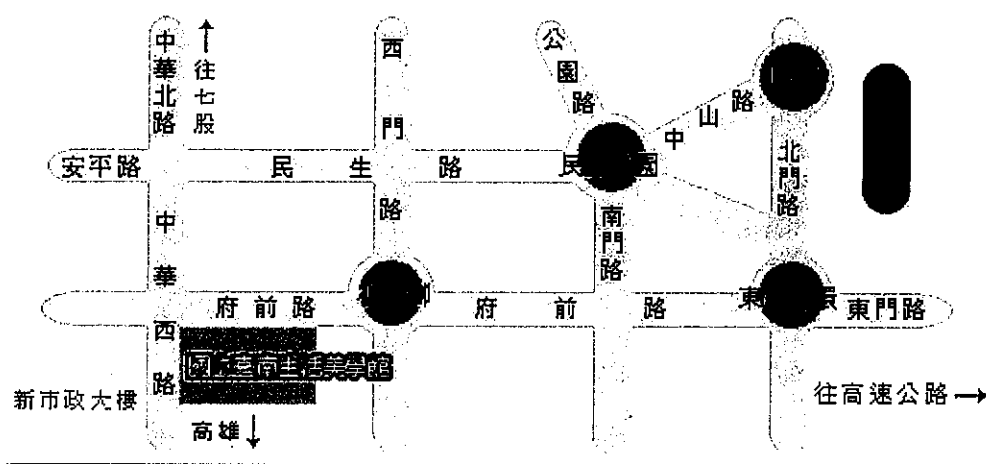

台南—105年03月30日(三) 13:30~16:30【80人】

國立臺南生活美學館3樓會議室

臺南市中西區中華西路二段34號

交通資訊

火車

- 台南火車站北站下車後，搭乘府城客運0左路（往臺南公園方向），於生活美學館站下車。
- 台南火車站北站下車後，搭乘府城客運6路（往下鯤鯓方向），於生活美學館站下車。
- 台南火車站南站下車後，搭乘府城客運0右路（往成功路方向），於生活美學館站下車。
- 台南火車站南站下車後，搭乘府城客運10路（往鹿耳門天后宮方向），於永華市政中心站（府前路）下車，再往東步行至本館（約300公尺）。

高速公路

- 由仁德交流道下交流道，轉東門路往市區方向(西)，下東門圓環陸橋後，轉府前路，直行即可抵達本館
- 由永康交流道下交流道，轉中正南路往市區方向(西)，直行抵公園路口轉公園路，公園路直行到盡頭民生綠園轉南門路，南門路直行數百公尺，轉府前路，直行即可抵達本館

高鐵

- 抵達台南高鐵站後，搭乘高鐵接駁車往市府站府前路下車（約40分鐘），再往東步行至本館（約300公尺）